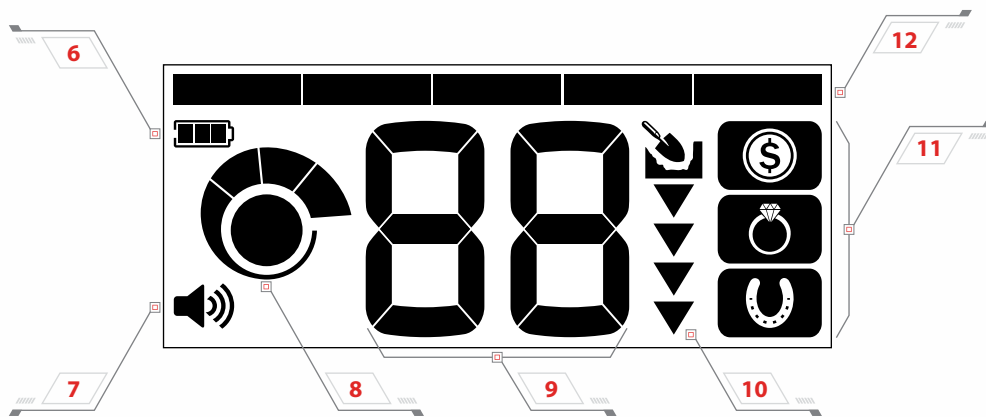

اعثر على عملات معدنية من جميع أنحاء العالم مع تجاهل القمامة في الحدائق العامة وعلى الشواطئ.

عناصر التحكم

وحدة العرض

- | | | | |
|-------------------|----------------------|--------------------|----------------|
| 10 مقياس العمق | 6 مستوى شحن البطارية | 4 نمط البحث | عناصر التحكم |
| 11 طرق البحث | 7 مستوى شدة الصوت | 5 دليل تمييز الهدف | 1 تشغيل/إيقاف |
| 12 قطاعات التمييز | 8 مستوى الحساسية | | 2 تعديل الصوت |
| | 9 رقم تمييز الهدف | | 3 ضبط الحساسية |